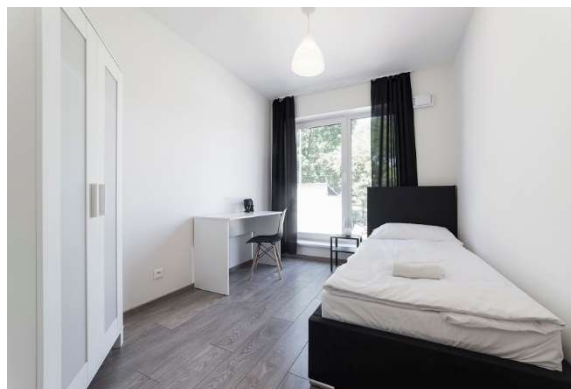

HOSTEL HOMÉR

Ubytování hostelového typu, 1 zastávka tramvají od PTC.

www.hostelhomerliben.cz

Email: info@hostelhomerliben.cz

Telefon: +420 606 547 491

Adresa: Ve vrchu 2501/8, 18000 Praha 8

Cena: Jednolůžkový pokoj 10.900Kč / měsíc
Dvoulůžkový pokoj 12.000Kč / měsíc
Sdílené lůžko 250Kč / noc – 7.500Kč / měsíc

Cena zahrnuje úklid, pobytovou taxu, ložní prádlo. Na pokoji mini lednička.

Ručníky vlastní.

Koupelna a 2x WC společné na každém patře.

K dispozici pračka: 100Kč / prací cyklus (prací prostředek vlastní).

K dispozici společná kuchyňka – osobní nádobí (příbor, sklenice, talíř) lépe vlastní.

Parkování v okolních ulicích, nejsou zavedeny zóny.

Zvíře s sebou je možné.