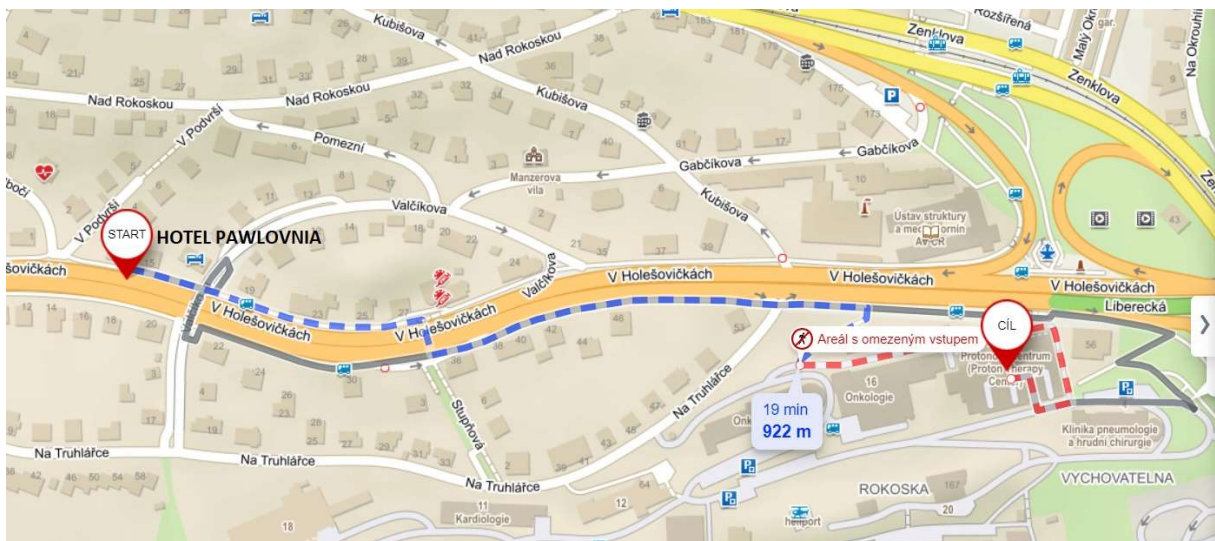

HOTEL PAWLOVNIA ***

Hotel vzdálený 20 minut pěšky, 5 minut autem od Protonového centra. Parkování zdarma u hotelu.

www.hotelpawlovnia.cz

Adresa: V Holešovičkách 1401/5, 181 00 Praha 8

Cena za dvoulůžkový pokoj:

1 – 10 nocí 4.500 Kč
11 – 20 nocí 9.000 Kč
21 – 30 nocí 13.500 Kč

Cena je konečná, včetně pobytové taxy.

Cena za čtyřlůžkový pokoj s vanou:

do 30 nocí: 15.000 Kč

Cena nezahrnuje pobytovou taxu (50Kč/os/noc)

Cena vždy zahrnuje parkování, úklid 1x týdně, ručníky, ložní prádlo, vnitřní bazén.

Snídaní možno dokoupit za 110Kč / osoba.

Možnost využití pračky.