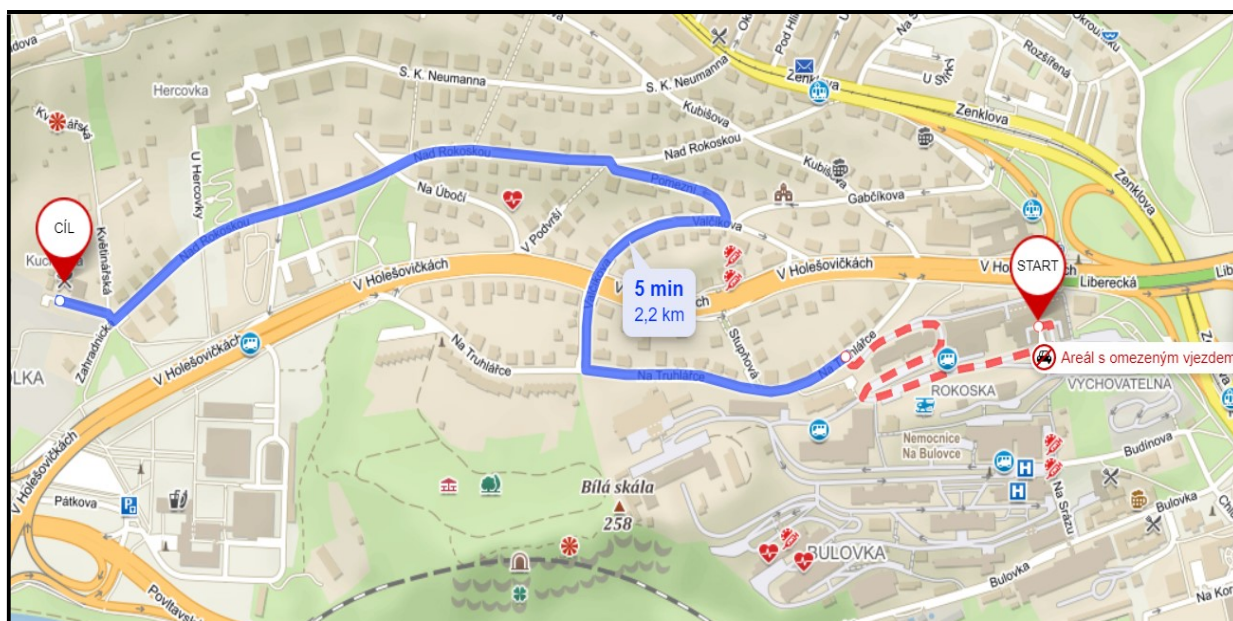

HOTEL CASTLE RESIDENCE PRAHA ****

Adresa: Květinářská 755, 182 00 Praha 8

Tel: +420 283 881 604

Email: info@castleresidence.cz

www.castleresidence.cz

Jednolůžkový pokoj

Minimálně 32 m², zdarma Wi-Fi & LAN, klimatizace, káva a čaj na pokoji, trezor, minibar, telefon, satelitní TV, pracovní stůl, sezení s čajovým stolem, předsíň, stojan na zavazadla, šatní skříň, sprcha, WC, fén, koupelnové vybavení, denní úklid

Cena zahrnuje snídani, parkování, dopravu do PTC a zpět

1 – 5 nocí   70 EUR / noc / pokoj

6 a více nocí   60 EUR / noc / pokoj

Dvoulůžkový pokoj / s manželskou postelí nebo oddělenými postelemi

Minimálně 46 m², zdarma Wi-Fi & LAN, klimatizace, káva a čaj na pokoji, trezor, minibar, telefon, satelitní TV, pracovní stůl, sezení s čajovým stolem pro 2 osoby, předsíň, stojan na zavazadla, šatní skříň, sprcha, WC, fén, koupelnové vybavení, denní úklid

Cena zahrnuje snídani, parkování, dopravu do PTC a zpět

1 – 5 nocí   80 EUR / noc / pokoj

6 a více nocí   70 EUR / noc / pokoj